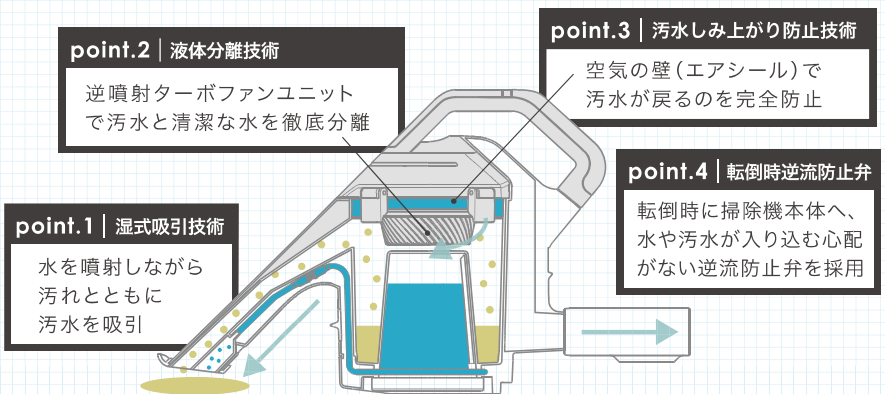

本製品はアタッチメント製品です。
取り付けられる掃除機が限られています。

※ 吸込仕事率 170W 以上の床移動（キャニスター）型掃除機をご使用ください。掃除機の種類によってはホースが接続できない場合があります。お客様ご相談窓口までご相談ください。
※ 吸込仕事率は、JIS規格に定められている吸込み力の目安です。

水の力で、掃除する。

500mLの水を入れて掃除機に取り付けるだけで、水を吹き付けながら汚れをスイトル。洗えなかった布製品を部分洗いできる、新しいお掃除方法の誕生です。

今まで掃除できなかった残念な汚れに

カーペット/ソファ/布団/マットレス...

洗濯できない大きなファブリック製品などの汚れも水洗いができます。

▶ 飲みこぼし

▶ 食べこぼし

▶ ソファやマットレス

※ 掃除機の種類によってはホースが接続できない場合があります ※ じゅうたんの種類によっては、じゅうたんの裏側まで水が浸透することがあります
※ 油污れ、着色性の強いもの(リコピン、ポリフェノール、ターメリックなど)は落ちにくい場合があります

switle's 4 points

家庭用で初めての
“水洗い掃除機”を
実現した
スイトル独自の
4つの技術

and more

さらに、スイトルと
“除菌水の素”を
併用することで
【消臭】&【除菌】

“除菌水の素”を一包入れるだけで除菌&消臭運転!

▶ 赤ちゃんのおねしょ ▶ ペットの粗そう
▶ 医療・介護の衛生管理

<アンモニアガス検証試験>

※ 臭気判定士・築城寿長 博士の協力のもと、スイトルの消臭効果を検証する消臭試験を実施(2017年4月)

「上手なお掃除の仕方」
「使用できる洗剤」については
シリウスのホームページを
ご参照ください。

製品仕様

製品名	掃除機用水洗クリーナーヘッド スイトル	
希望小売価格	オープン価格	
品番	SWT-JT500(K) JAN 4562496250179	
本体サイズ	幅148mm × 高さ283mm × 奥行506mm	
本体質量	本体のみ: 約1.2kg ホース: 約300g 逆流防止弁: 約130g	
素材	ABSほか	
タンク容量	清水タンク: 500mL 汚水タンク: FULLラインで600mL	