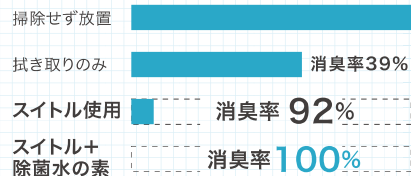

switle's 4 points

家庭用で初めての
“水洗い掃除機”を
実現した
スイトル独自の
4つの技術

and more

さらに、スイトルと
“除菌水の素”を
併用することで
【消臭】&【除菌】

“除菌水の素”を一包入れるだけで除菌&消臭運転!

▶ 赤ちゃんのおねしょ ▶ ペットの粗そう
▶ 医療・介護の衛生管理

<アンモニアガス検証試験>

※ 臭気判定士・築城寿長 博士の協力のもと、スイトルの消臭効果を検証する消臭試験を実施(2017年4月)

「上手なお掃除の仕方」
「使用できる洗剤」については
シリウスのホームページを
ご参照ください。

製品仕様

製品名	掃除機用水洗クリーナーヘッド スイトル	
希望小売価格	オープン価格	
品番	SWT-JT500(K) JAN 4562496250179	
本体サイズ	幅148mm × 高さ283mm × 奥行506mm	
本体質量	本体のみ: 約1.2kg ホース: 約300g 逆流防止弁: 約130g	
素材	ABSほか	
タンク容量	清水タンク: 500mL 汚水タンク: FULLラインで600mL	